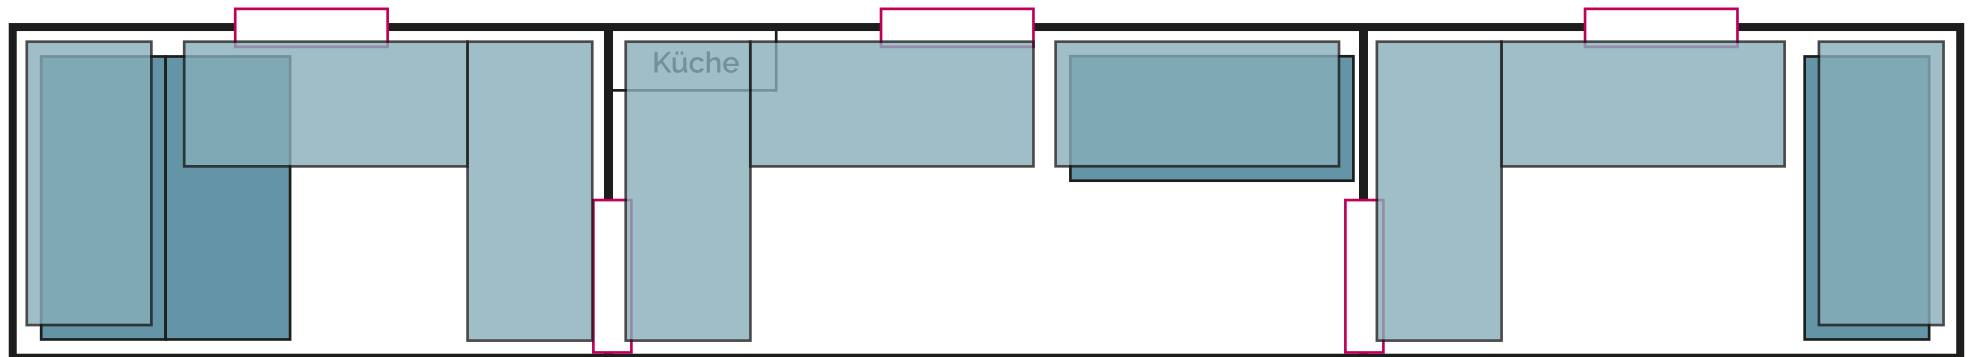

# Container-Haus (weiß)

## Bettenplan (max. 13 Personen)

Dargestellt ist die **Bettenanzahl bei voller Belegung**.  
Ausstattung der Räume und Anzahl der Betten können  
sich je nach Anspruch und Art der Nutzung ändern.

■ Bett   ■ Hochbett   □ Tür

# Container-Haus (blau)

Bettenplan (max. 12 Personen)

Dargestellt ist die **Bettenanzahl bei voller Belegung**.  
Ausstattung der Räume und Anzahl der Betten können  
sich je nach Anspruch und Art der Nutzung ändern.

# Duschhaus Grundriss

Die Pläne sind nicht maßstabgetreu und können geringfügig abweichen.