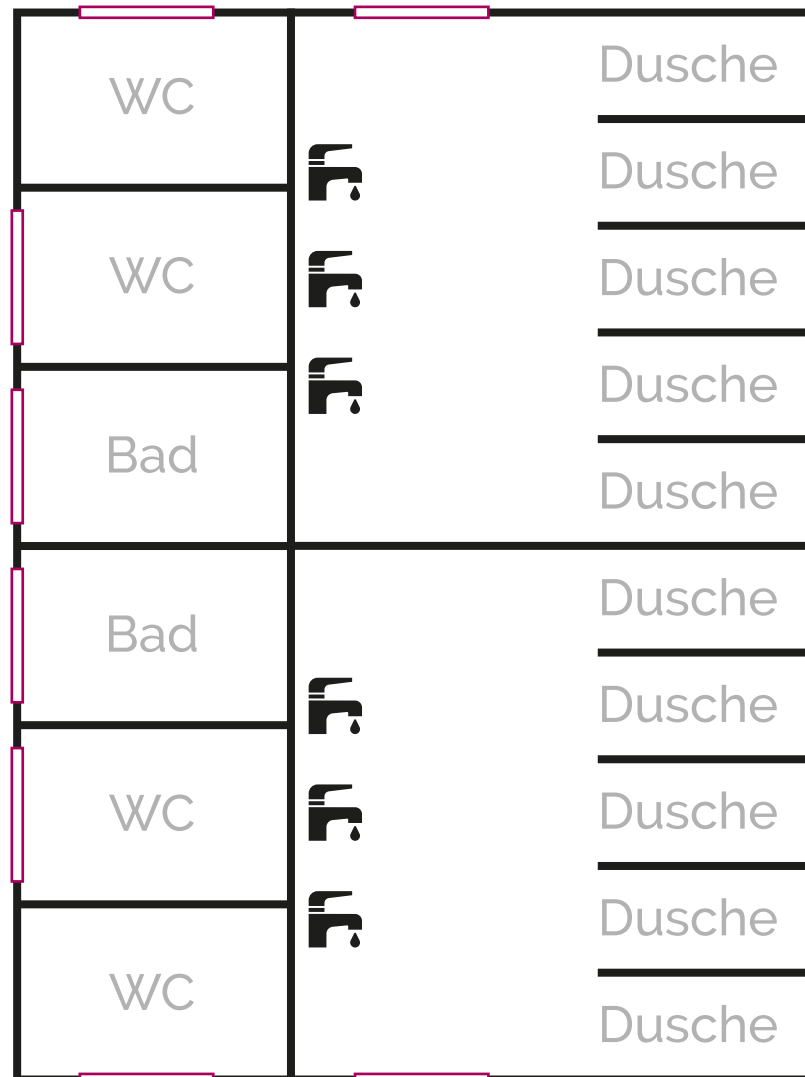

# Container-Haus (weiß)

Die Pläne sind nicht maßstabgetreu und können  
geringfügig abweichen.

■ Bett   ■ Hochbett   □ Tür

Die Pläne sind nicht maßstabgetreu und können  
geringfügig abweichen.

# Duschhaus Grundriss

Die Pläne sind nicht maßstabgetreu und können geringfügig abweichen.