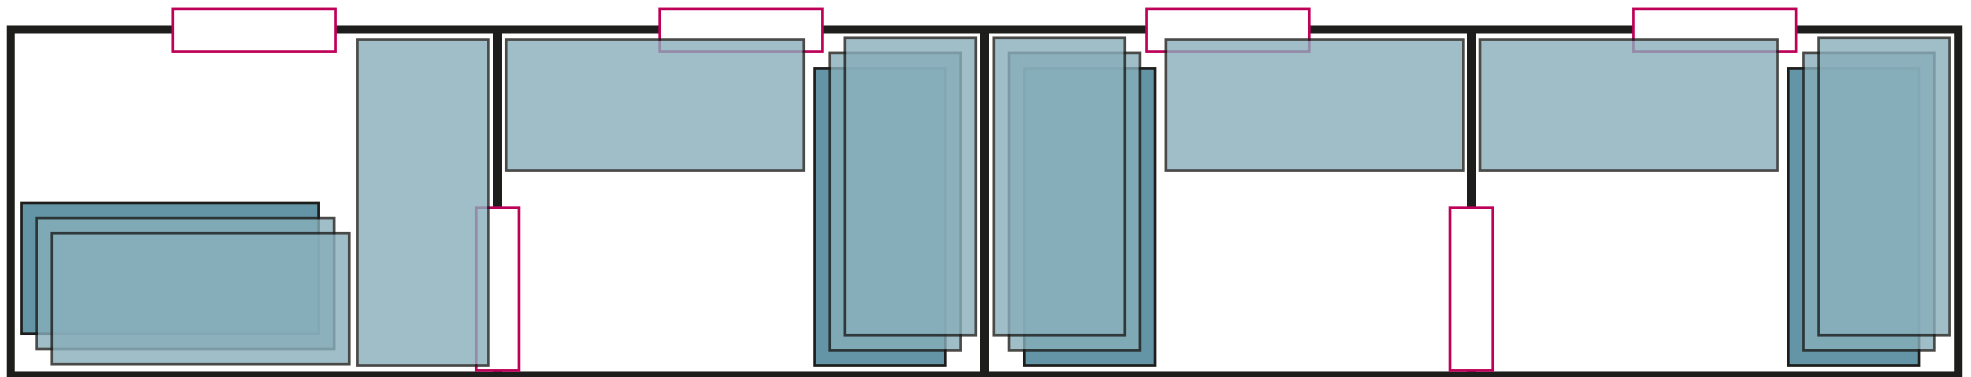

Container-Haus (blau)

Bettenplan (max. 16 Personen)

Dargestellt ist die **Bettenanzahl bei voller Belegung**.
Ausstattung der Räume und Anzahl der Betten können
sich je nach Anspruch und Art der Nutzung ändern.

 Bett  Hochbett  Tür

Die Pläne sind nicht maßstabgetreu und können geringfügig abweichen.