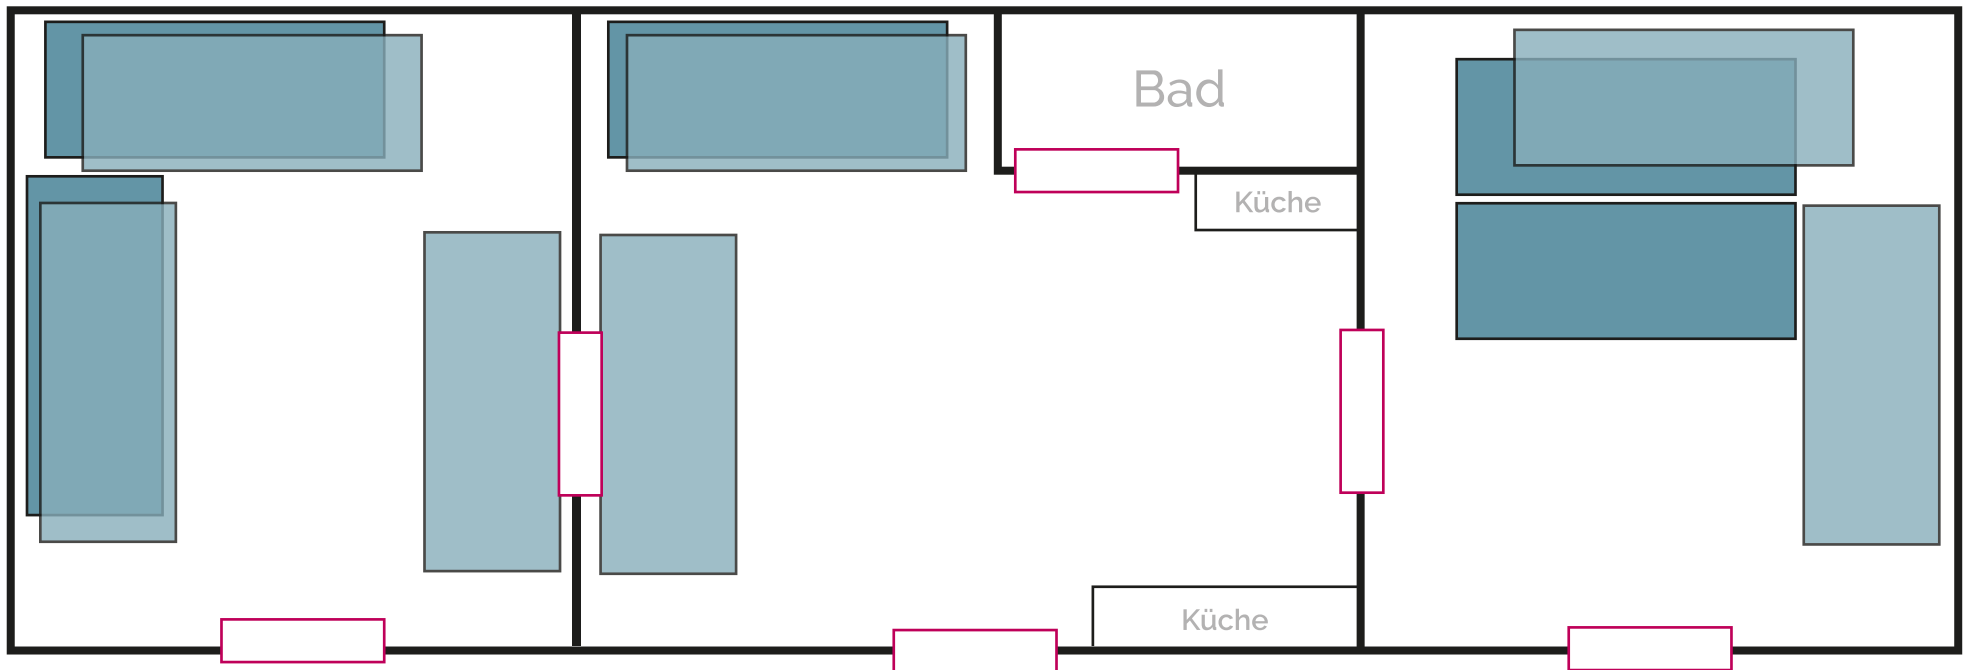

# Kajütenhaus

## Bettenplan (max. 12 Personen)

Dargestellt ist die **Bettenanzahl bei voller Belegung**.  
Ausstattung der Räume und Anzahl der Betten können  
sich je nach Anspruch und Art der Nutzung ändern.

■ Bett   ■ Hochbett   □ Tür

Die Pläne sind nicht maßstabgetreu und können  
geringfügig abweichen.